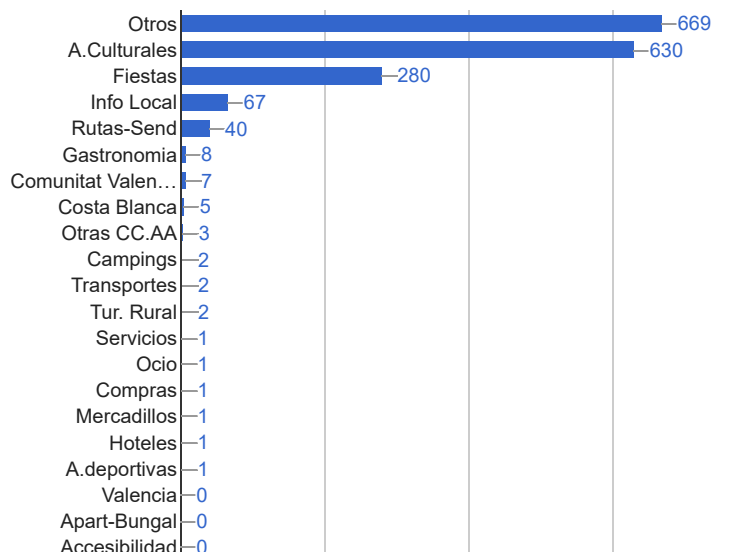

Todos ▼

GENERAR INFORME PARA FECHAS:

Desde: 01/01/2019

Hasta: 31/12/2019

[Obtener Graficos](#)

[Obtener Excel](#)

### Demandas acumuladas por tipo de demanda

### Personas acumuladas por procedencia