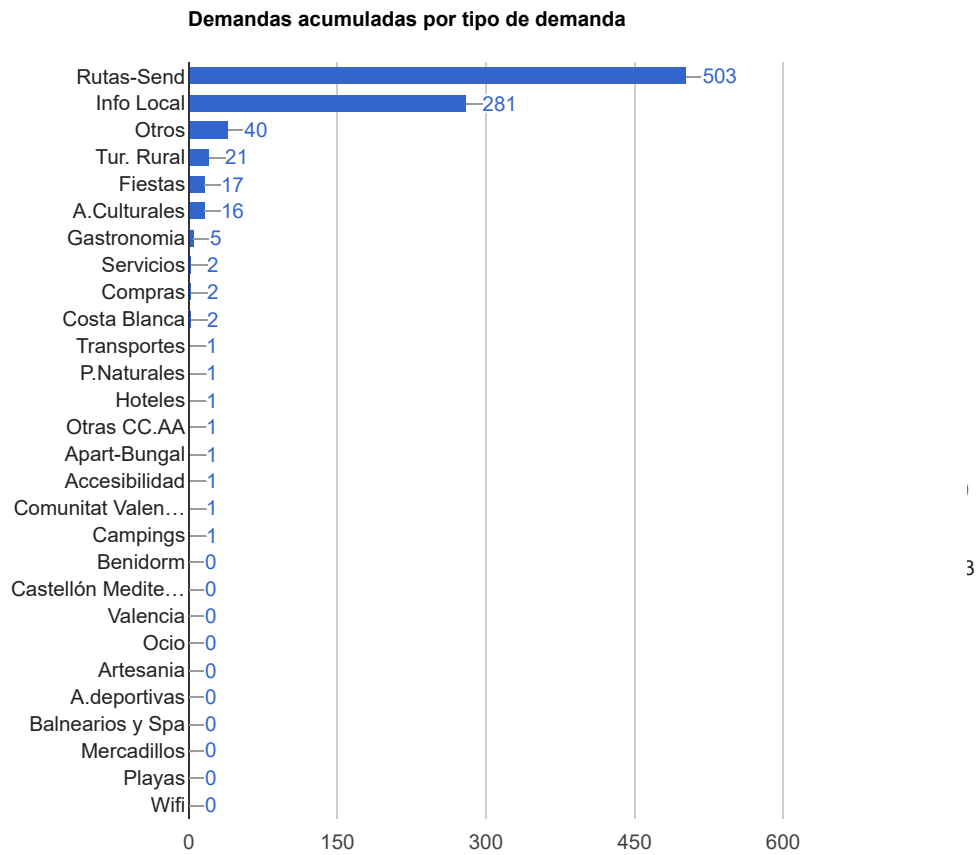

## ESTADÍSTICAS - INFORME PERSONALIZADO

OBTENER DATOS DE:

Oficina

TOURIST INFO MC ▼

Medio

Todas los medios ▼

ORIGEN VISITANTES

Origen:

Todos ▼

GENERAR INFORME PARA FECHAS:

Distribucion personas por procedencia